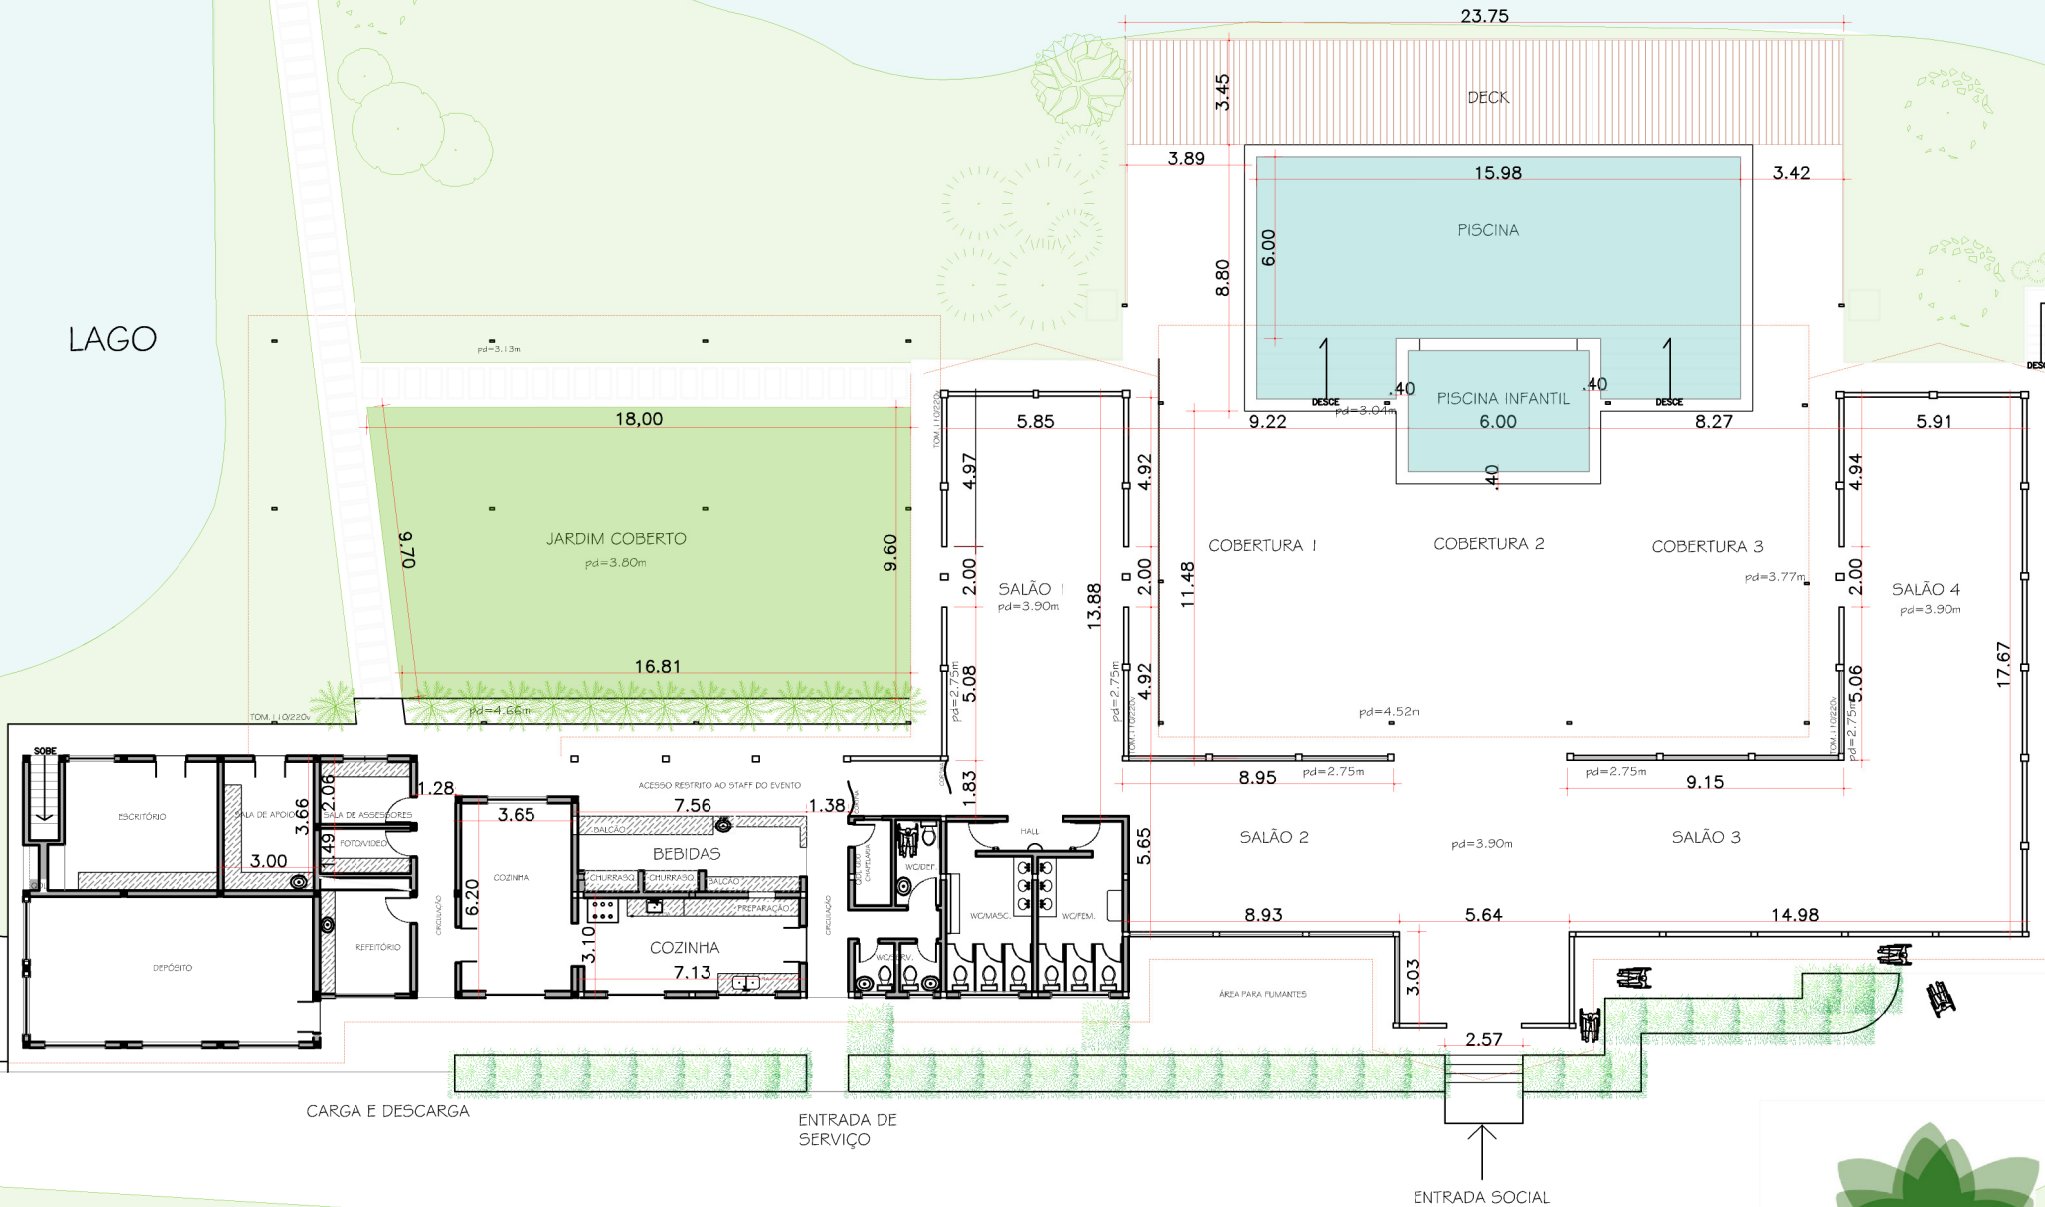

LAGO

LAGO

LAGO

NOTA:

- MEDIDAS DAS ÁREAS EXTERNAS DE GRAMADO E BOSQUE SÃO APROXIMADAS PARA SIMPLES REFERÊNCIA
- TODAS ÁREAS DE EVENTOS INTERNAS E EXTERNAS SÃO DOTADAS DE ILUMINAÇÃO DECORATIVA
- PARA OUTRAS MEDIDAS RECOMENDAMOS SEREM TIRADAS IN LOCO

IMPLANTAÇÃO - ÁREA DE EVENTOS

ESC. 1:250

serra do mar